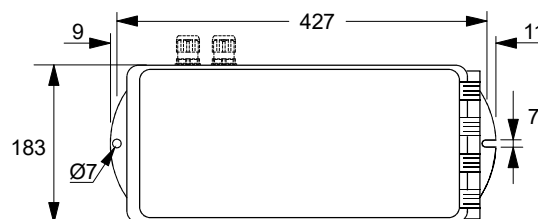

LED noodverlichting armaturen Ex LED Emergency lighting fixtures Ex

Technische informatie:

Ex markering: Ⓜ II 2G Ex eb ib op is q IIC T4 Gb
 Ⓜ II 2D Ex tb IIIC T80°C Db
 Geschikt voor zone 1, 2, 21 en zone 22
 Omgevingstemperatuur : -25°C tot +55°C
 Beschermingsgraad: IP66
 Spanning: 100~250 VAC - 50/60Hz - 3Watt - 160 Lm
 Noodverlichting duur: >120 min
 Laadtijd: 24 uur
 Kabelingangen: 3xM25
 Aansluitingen: 2,5 mm
 Materiaal behuizing: Hoogwaardig plastic - CMS
 Materiaal kap: polycarbonaat

Conform de standaards: EN60079

Technical data:

Ex mark: Ⓜ II 2G Ex eb ib op is q IIC T4 Gb
 Ⓜ II 2D Ex tb IIIC T80°C Db
 Can be used in zone 1, 2, 21 and zone 22
 Ambient temperature range: -25°C to +55°C
 Degree of protection: IP66
 Voltage: 100~250 VAC - 50/60 Hz - 3 Watt - 160 Lm
 Emergency illuminating time > 120 min
 Recharging time: 24 hours
 Cable entries: 3xM25
 Connections: 2.5 mm²
 Material body: sheet moulding compound
 Material cover: polycarbonate

Meets the standards: EN60079

Afbeelding Illustration	Omschrijving Discription	Gewicht Weight	Type
	Noodverlichting - continu brandend Emergency light - light continu on	3.2 kg	Z0264 / 20-LED3W - M - KF - B
	Noodverlichting - aan bij spanningsuitval Emergency light - light on by disconnected power	3.2 kg	Z0264 / 20-LED3W - NM - KF - B
	Batterij 1,5Ah/6V Battery 1.5Ah/6V		Z0819/1.5-6
	Pictogram - vluchtweg links Pictogram - escape route on the left		Z0264 / Pictogram type 1
	Pictogram - vluchtweg rechts Pictogram - escape route on the right		Z0264 / Pictogram type 2
	Pictogram - vluchtweg naar onder Pictogram - escape route to below		Z0264 / Pictogram type 3
	Pictogram - vluchtweg omhoog of rechtdoor Pictogram - escape route up or straih on		Z0264 / Pictogram type 4
	Pictogram - EXIT Pictogram - EXIT		Z0264 / Pictogram type 5
	Pictogram - Ruimte niet betreden Pictogram - Ruimte niet betreden		Z0264 / Pictogram type 6

Afmetingen
Dimensions