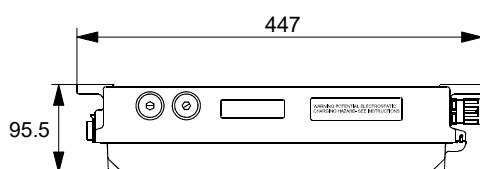

LED noodverlichting armaturen Ex LED Emergency lighting fixtures Ex

Technische informatie:

Ex markering: Ⓜ II 2G Ex eb ib op is q IIC T4 Gb
 Ⓜ II 2D Ex tb IIIC T80°C Db
 Geschikt voor zone 1, 2, 21 en zone 22
 Omgevingstemperatuur : -25°C tot +55°C
 Beschermingsgraad: IP66
 Spanning: 100~250 VAC - 50/60Hz - 3Watt - 160 Lm
 Noodverlichting duur: >120 min
 Laadtijd: 24 uur
 Kabelingangen: 3xM25
 Aansluitingen: 2,5 mm
 Materiaal behuizing: Hoogwaardig plastic - CMS
 Materiaal kap: polycarbonaat

Conform de standaards: EN60079

Technical data:

Ex mark: Ⓜ II 2G Ex eb ib op is q IIC T4 Gb
 Ⓜ II 2D Ex tb IIIC T80°C Db
 Can be used in zone 1, 2, 21 and zone 22
 Ambient temperature range: -25°C to +55°C
 Degree of protection: IP66
 Voltage: 100~250 VAC - 50/60 Hz - 3 Watt - 160 Lm
 Emergency illuminating time > 120 min
 Recharging time: 24 hours
 Cable entries: 3xM25
 Connections: 2.5 mm²
 Material body: sheet moulding compound
 Material cover: polycarbonate

Meets the standards: EN60079

Afbeelding Illustration	Omschrijving Discription	Gewicht Weight	Type
	Noodverlichting - continu brandend Emergency light - light continu on	3.2 kg	Z0264 / 20-LED3W - M - KF - B
	Noodverlichting - aan bij spanningsuitval Emergency light - light on by disconnected power	3.2 kg	Z0264 / 20-LED3W - NM - KF - B
	Batterij 1,5Ah/6V Battery 1.5Ah/6V		Z0819/1.5-6
	Pictogram - vluchtweg links Pictogram - escape route on the left		Z0264 / Pictogram type 1
	Pictogram - vluchtweg rechts Pictogram - escape route on the right		Z0264 / Pictogram type 2
	Pictogram - vluchtweg naar onder Pictogram - escape route to below		Z0264 / Pictogram type 3
	Pictogram - vluchtweg omhoog of rechtdoor Pictogram - escape route up or straih on		Z0264 / Pictogram type 4
	Pictogram - EXIT Pictogram - EXIT		Z0264 / Pictogram type 5
	Pictogram - Ruimte niet betreden Pictogram - Ruimte niet betreden		Z0264 / Pictogram type 6

Afmetingen
Dimensions