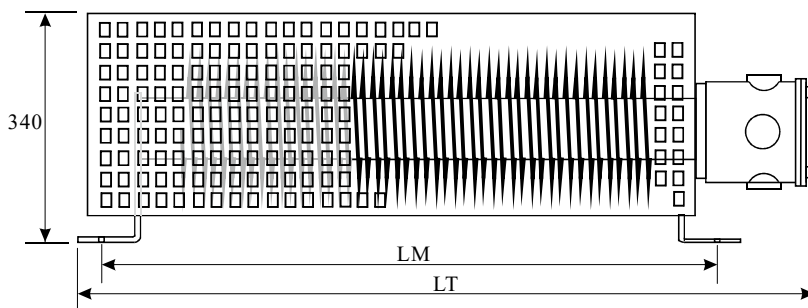

Conform de standards: EN60079

Technical data:

Ex mark: Ⓜ II 2 G Ex db IIC T3/T4 Gb
 Can be used in zone 1 and 2
 Ambient temperature: $-40^{\circ}\text{C} \leq T_a \leq 40^{\circ}\text{C}$
 Degree of protection: IP65
 Voltage: max. 250 VAC
 Cable entry: 1 pcs. 3/4" NPT
 Material head: copper free aluminium LM6 (copper <0.05%)
 with coating
 Material protection frame: galvanized steel or optional
 Stainless Steel 304

Meets the standards: EN60079

Afbeelding Illustration	T. klasse T. class	Afmeting Dimensions		Vermogen Power	Type	
		LM	LT			
	T4	690	930	500 Watt	HRAEX-4.0500	
	T4	870	1110	750 Watt	HRAEX-4.0750	
	T4	1065	1305	1000 Watt	HRAEX-4.1000	
	T4	1440	1680	1500 Watt	HRAEX-4.1500	
	T3	495	735	500 Watt	HRAEX-3.0500	
	T3	590	830	750 Watt	HRAEX-3.0750	
	T3	690	930	1000 Watt	HRAEX-3.1000	
	T3	870	1110	1500 Watt	HRAEX-3.1500	
	T3	1065	1305	2000 Watt	HRAEX-3.2000	
	T3	1250	1490	2500 Watt	HRAEX-3.2500	
	T3	1440	1680	3000 Watt	HRAEX-3.3000	
	Overige types op aanvraag Other types on request					

Afmetingen Dimensions

Bovenaanzicht
Top view

Zijaanzicht
Side view