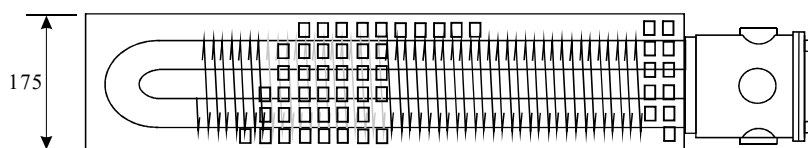

Conform de standards: EN60079

Technical data:

Ex mark: Ⓜ II 2 G Ex db IIC T3/T4 Gb
 Can be used in zone 1 and 2
 Ambient temperature: $-40^{\circ}\text{C} \leq T_a \leq 40^{\circ}\text{C}$
 Degree of protection: IP65
 Voltage: max. 250 VAC
 Cable entry: 1 pcs. 3/4" NPT
 Material head: copper free aluminium LM6 (copper <0.05%)
 with coating
 Material protection frame: galvanized steel or optional
 Stainless Steel 304

Meets the standards: EN60079

Afbeelding Illustration	T. klasse T. class	Afmeting Dimensions		Vermogen Power	Type	
		LM	LT			
	T4	690	930	500 Watt	HRAEX-4.0500	
	T4	870	1110	750 Watt	HRAEX-4.0750	
	T4	1065	1305	1000 Watt	HRAEX-4.1000	
	T4	1440	1680	1500 Watt	HRAEX-4.1500	
	T3	495	735	500 Watt	HRAEX-3.0500	
	T3	590	830	750 Watt	HRAEX-3.0750	
	T3	690	930	1000 Watt	HRAEX-3.1000	
	T3	870	1110	1500 Watt	HRAEX-3.1500	
	T3	1065	1305	2000 Watt	HRAEX-3.2000	
	T3	1250	1490	2500 Watt	HRAEX-3.2500	
	T3	1440	1680	3000 Watt	HRAEX-3.3000	
	Overige types op aanvraag Other types on request					

Afmetingen Dimensions

Bovenaanzicht
Top view

Zijaanzicht
Side view