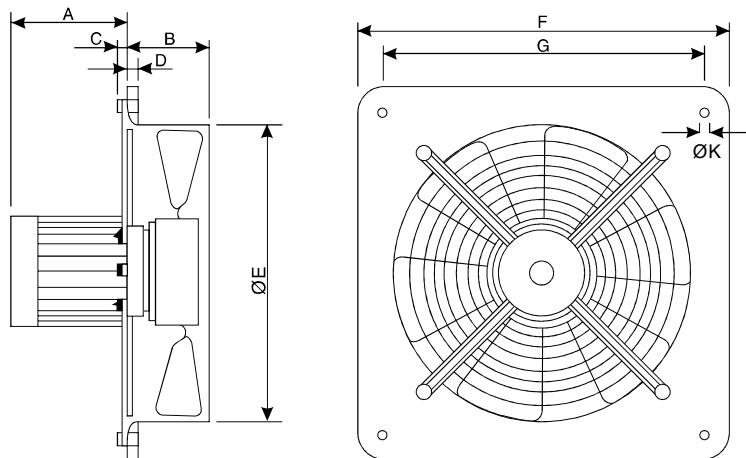

### Afmetingen Dimensions

Type	A	B	C	D	ØE	F	G	ØK	Gewicht Weight kg
HT3-EB-254MEX	205	70	9	8	260	340	290	7	10
HT3-EB-304MEX	205	70	9	10	312	390	340	9	10
HT3-EB-354MEX	205	85	10	12	365	460	410	9	11
HT3-EB-404MEX	205	85	10	12	415	510	460	9	12
HT3-EB-504MEX	205	90	10	15	515	630	580	11	14
HT6-EB-254TEX	205	70	9	8	260	340	290	7	9
HT6-EB-304TEX	205	70	9	10	312	390	340	9	9
HT6-EB-354TEX	205	85	10	12	365	460	410	9	10
HT6-EB-404TEX	205	85	10	12	415	510	460	9	11
HT6-EB-504TEX	205	90	10	15	515	630	580	11	13